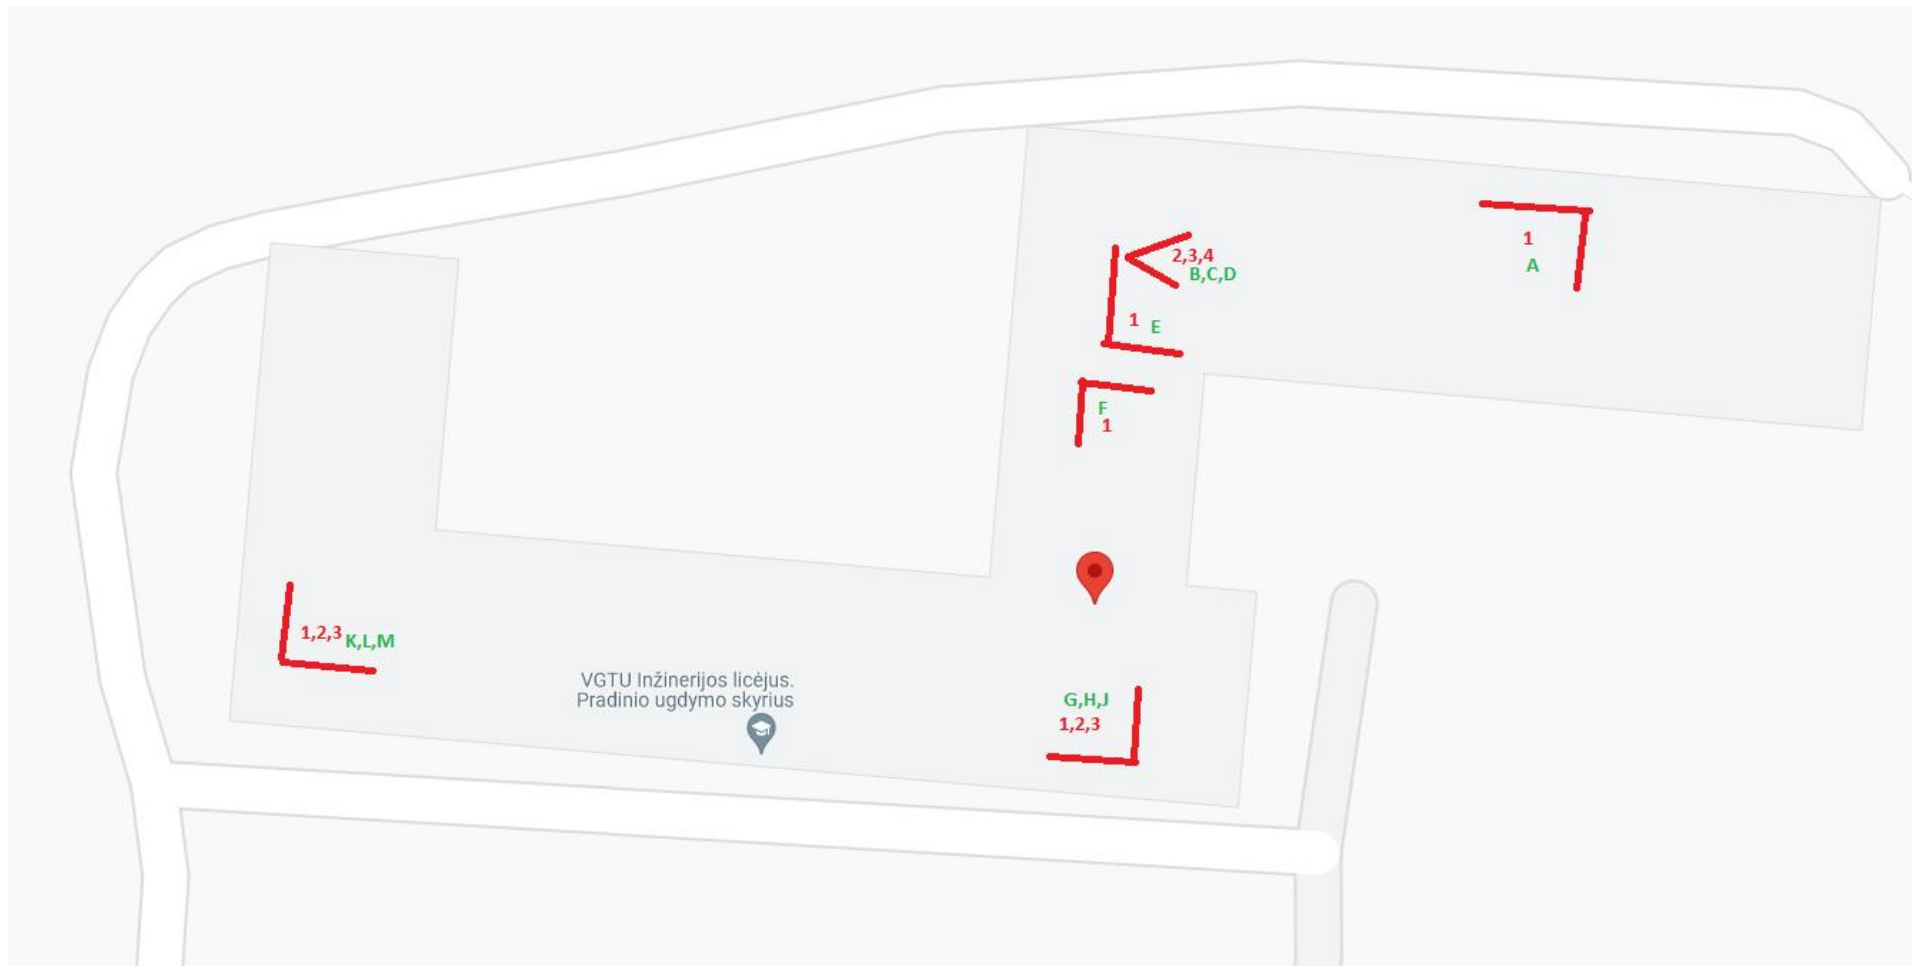

Vidaus kameros adresu Nemenčinės plentas 16 (skaičiai žymi aukštus, kuriuose yra kameros).

Lauko kameros adresu Nemenčinės plentas 16.